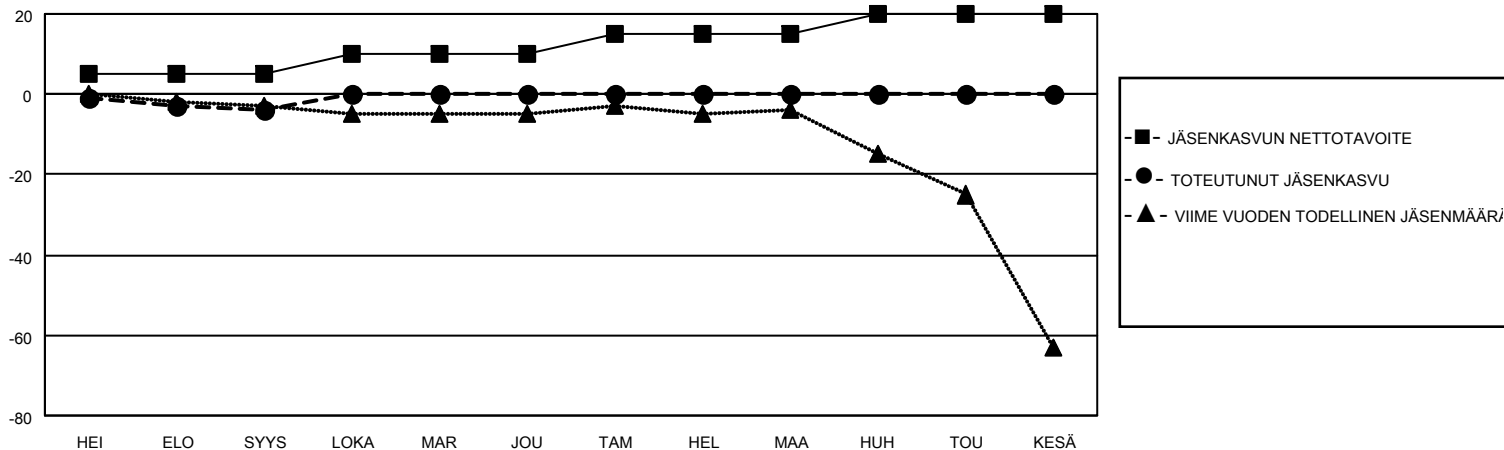

# MONTHLY MEMBERSHIP PROGRESS REPORT

SIJAINTI FINLAND

District 107 B

Results as of: 9/30/2022

Klubit				jäsentä			
TULOKSET 2022-2023				TULOKSET 2022-2023			
NELJÄNNES	UUDEN KLUBIN TAVOITE	UUDET KLUBIT	LOPETETUT KLUBIT	NELJÄNNES	JÄSENKASVUN NETTOTAVOITE	TOTEUTUNUT JÄSENKASVU	POISTETUT JÄSENET (mukaan lukien siirrot)
HEI/ELO/SYYS	0	0	1	HEI/ELO/SYYS	5	3	6
LOKA/MAR/JOU	0	0	0	LOKA/MAR/JOU	5	0	0
TAM/HEL/MAA	1	0	0	TAM/HEL/MAA	5	0	0
HUH/TOU/KESÄ	1	0	0	HUH/TOU/KESÄ	5	0	0

TAVOITTEET JA UUDET KLUBIT, KUMULATIIVINEN

TAVOITTEET JA JÄSENET, KUMULATIIVINEN

LAKKAUTETUT KLUBIT: 1

ERONNEET JÄSENET

KUOLLUT	0
KLUBI LAKKAUTETTU	0
MUU	6
<b>YHTEENSÄ</b>	<b>6</b>

2 CLUBS OF 41 LISÄNNYT YHDEN TAI USEAMMAN UUTTA JÄSENTÄ