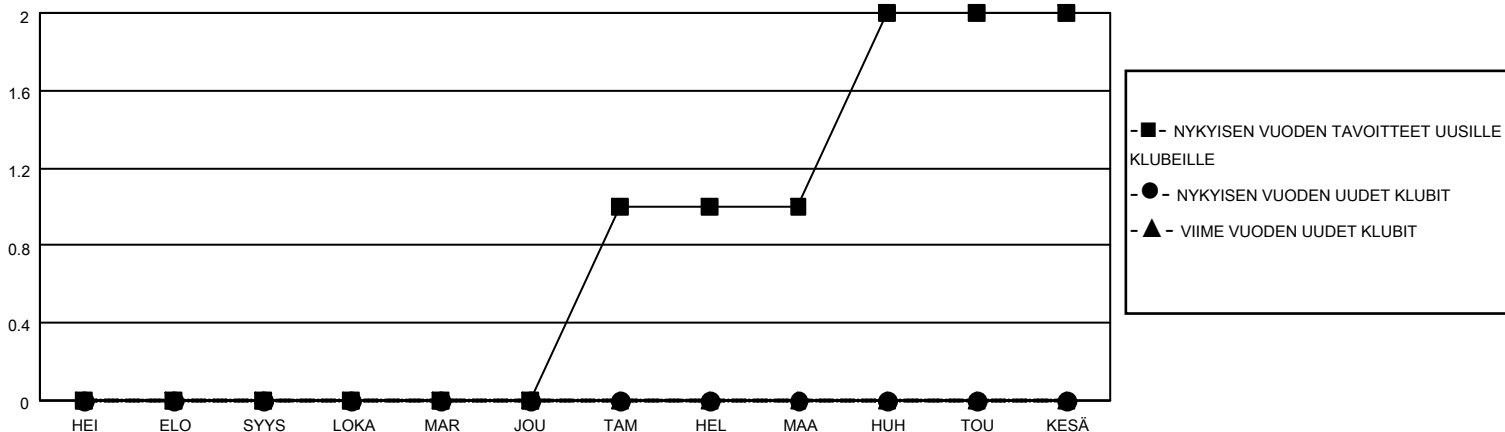

# MONTHLY MEMBERSHIP PROGRESS REPORT

SIJAINTI FINLAND

District 107 B

Results as of: 9/30/2022

Klubit				jäsentä			
TULOKSET 2022-2023				TULOKSET 2022-2023			
NELJÄNNES	UUDEN KLUBIN TAVOITE	UUDET KLUBIT	LOPETETUT KLUBIT	NELJÄNNES	JÄSENKASVUN NETTOTAVOITE	TOTEUTUNUT JÄSENKASVU	POISTETUT JÄSENET (mukaan lukien siirrot)
HEI/ELO/SYYS	0	0	1	HEI/ELO/SYYS	5	3	6
LOKA/MAR/JOU	0	0	0	LOKA/MAR/JOU	5	0	0
TAM/HEL/MAA	1	0	0	TAM/HEL/MAA	5	0	0
HUH/TOU/KESÄ	1	0	0	HUH/TOU/KESÄ	5	0	0

TAVOITTEET JA UUDET KLUBIT, KUMULATIIVINEN

TAVOITTEET JA JÄSENET, KUMULATIIVINEN

LAKKAUTETUT KLUBIT: 1

ERONNEET JÄSENET

KUOLLUT	0
KLUBI LAKKAUTETTU	0
MUU	6
<b>YHTEENSÄ</b>	<b>6</b>

2 CLUBS OF 41 LISÄNNYT YHDEN TAI USEAMMAN UUTTA JÄSENTÄ